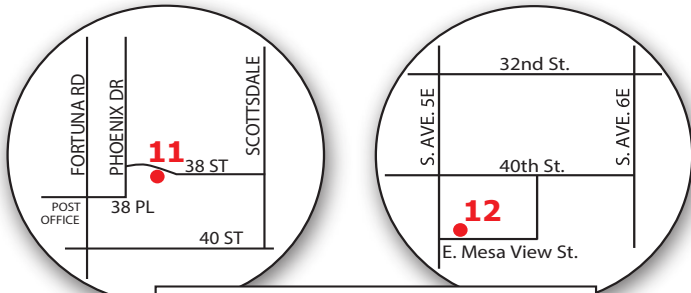

ARTrails Artist Studio Map 2023

Participating Studios West of Map Area

1. **13366 E. 41st Dr.**
Mary Adams
Chuck Warner
Janet Moon
Sandi Aberle
2. **12572 E. 45th St**
Patti Hagan
Louise Pimlott
Barbara Lindsay
3. **12635 S. Dorothy Dr.**
Marijke Farnsworth
Jim Farnsworth
Joe Watkins
Virginia Watkins
4. **13532 E. 45th Ln.**
Mark Wall
Scott Phillippi
Mona McIlvenna
Kathleen Conlon
5. **12732 E. 48th Dr.**
Lynette Weise
JoAnn Mowczko
6. **13891 E 46th Dr.**
Diane Piro
7. **14139 E 49th Dr.**
Connie Oberg
Sharon Costa
8. **13890 E. 51st St.**
Kirk Redlin
Tracie McBride
9. **13159 S. Onammi Ave.**
Barb Thorvilson
Judy Phillips
10. **14672 E. 52nd Dr.**
Judy Harris
Linda Willets
11. **11213 E. 38th St.**
Diana Germain
Johnnie Altstatt
Marsha Rasmussen
Donita Davies
12. **5108 E Mesa View St.**
Tania Bolin
Lydia Flores
Ann Basey
Marie Harty